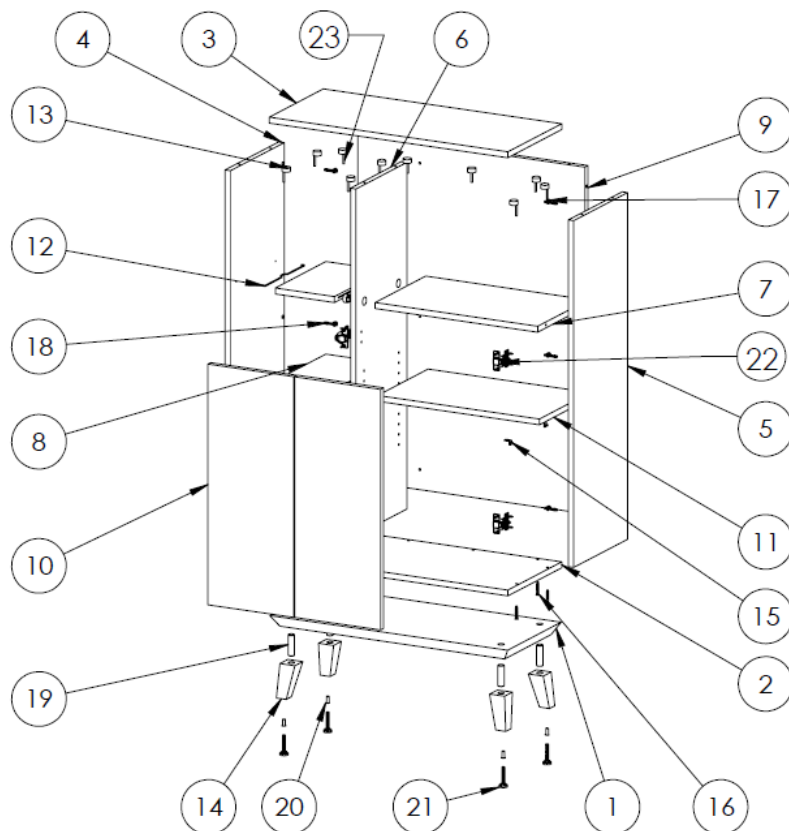

Bibliothèque autoportante

Pièce	Description	Qté	Matériau
1	BASE	1	MDF
2	FOND	1	PANNEAUX DE PARTICULES
3	DESSUS	1	PANNEAUX DE PARTICULES
4	CÔTÉ DROIT	1	PANNEAUX DE PARTICULES
5	CÔTÉ GAUCHE	1	PANNEAUX DE PARTICULES
6	CLOISONNETTE	1	PANNEAUX DE PARTICULES
7	TABLETTE FIXE	1	PANNEAUX DE PARTICULES
8	TABLETTE FIXE	2	PANNEAUX DE PARTICULES
9	DOS	2	MÉLAMINE
10	PORTE	2	PANNEAUX DE PARTICULES
11	TABLETTE RÉGL.	2	PANNEAUX DE PARTICULES
12	SUPPORT MAGIC WIRE	4	ACIER
13	GOUJON À CAME	14	PLASTIQUE
14	PIEDS	4	BOIS PLEIN
15	SUPPORT À TABLETTE	4	ACIER
16	VIS CONFIRMAT	13	ACIER
17	CAME TITUS	6	ACIER
18	VIS TITUS	6	ACIER
19	GOUPILLE	4	BOIS
20	RENFORT	4	ACIER
21	PATIN	4	ACIER, PLASTIQUE (PVC 3)
22	CHARNIÈRE	4	ACIER
23	VIS À CAME	14	ACIER

INSTRUCTIONS DE DÉMONTAGE

Ce produit est conçu pour être démonté dans un délai raisonnable.

1. Retirer les charnières (22) pour retirer les portes (10)
2. Retirer les tablettes fixes (8, 7) et la tablette réglable (11)
3. Dévisser les vis à came (23) du dessus (3)
4. Dévisser les cames Titus (17) du dos (9)
5. Dévisser les vis Confirmat (16) du dos (9)
6. Désassembler les patins (21), les pieds (14) et les goupilles (19) et dévisser les vis de la base (1)
7. Dévisser les vis Confirmat (16) du fond (2)

Pour toute question ou préoccupation, nous vous invitons à communiquer avec votre représentant de service Descor au 905-470-0010.

OUTILS REQUIS

AVERTISSEMENT : Tout changement des pièces indiquées annulera la garantie du fabricant. Le fabricant ne sera pas responsable des dommages ou des blessures pouvant survenir par suite de modifications conformément au Code national de l'électricité ou à des codes locaux ainsi qu'aux caractéristiques du fabricant. Aux termes de la politique du fabricant en matière d'amélioration continue des produits, le produit présenté dans ce document peut faire l'objet de changements sans préavis ou obligation.